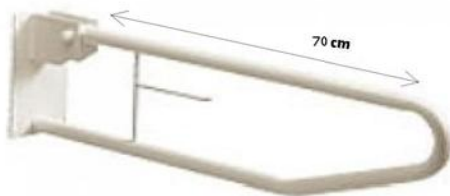

Altura regulable de 35 a 53,5 cms.

**A-10101 WC QUÍMICO EN PVC**

- Estructura total en PVC.
- Cubeta interna extraíble.
- Dimensiones 41x36x38.
- Cómodo, ligero y fácil de limpiar. Ideal para disponer en lugares donde no se puede instalar un WC convencional con desagüe.
- Precisa de productos químicos no incluidos.

Distribuido por:

**AT-012 BARRA DE BAÑO ABATIBLE APOYO PARED**

Barras de baño, diseñadas como ayudas técnicas de incorporación y asidero para usuarios de la tercera edad y personas con problemas de movilidad.